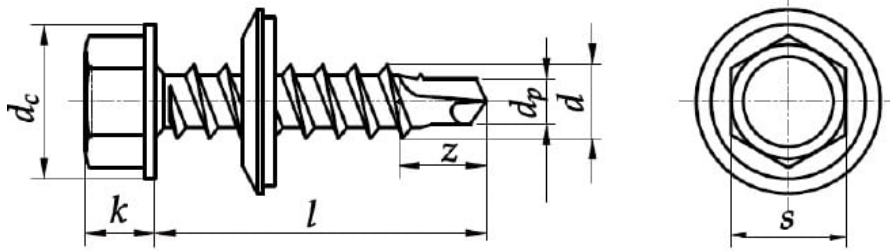

# Wkręty samowiercące z łbem sześciokątnym z podkładką EPDM (farmerskie)

	d	4,8
d <sub>p</sub>	max	2,90
	min	2,70
d <sub>c</sub>	max	10,50
	min	9,80
k	max	4,70
	min	4,50
z	max	5,0
	min	4,0
s	max	8,00
	min	7,80