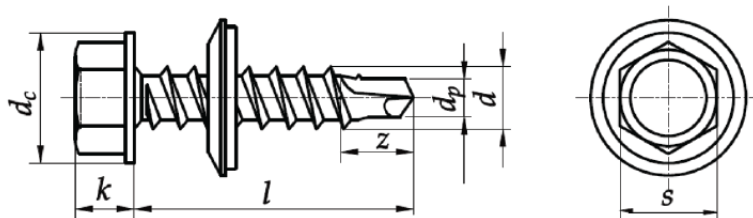

Wkręty samowiercące z łbem sześciokątnym, z podkładką EPDM (farmerskie) EL 211

NORMA	MATERIAŁ	KLASA	POWŁOKA
EL 211			

d		d
d _p	max	2,90
	min	2,70
d _c	max	10,50
	min	9,80
k	max	4,70
	min	4,50
z	max	5,0
	min	4,0
s	max	8,00
	min	7,80