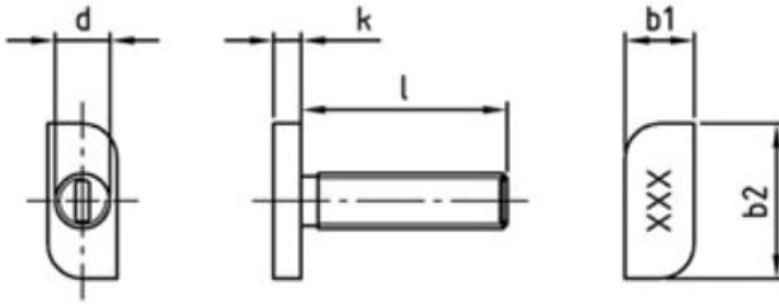

# Śruby z łbem młoteczkowym do profili 28/15

d
l/mm
16
20
25
30
35
40
45
50
53
60
70
80
100