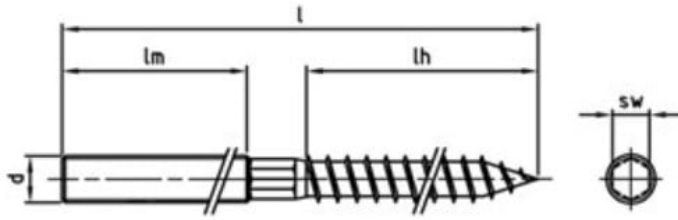

Śruba dwugwintowa sześciokątna bez powierzchni pod klucz

d	l	lh	lm	Drive size
8	50	37	11	*
	60	37	20	*
	70	37	25	*
	80	37	30	SW6
	90	37	40	SW6
	100	47	40	SW6
	110	47	40	SW6
	120	47	50	SW6
	130	47	50	SW6
	140	47	50	SW6
	150	47	50	*
	160	62	50	*
	180	62	50	*
	200	62	50	*
220	62	50	*	
10	60	37	20	*
	80	47	20	SW8
	100	57	30	SW8
	120	57	50	SW8
	140	57	50	SW8
	150	57	50	SW8
	160	57	80	SW8
	180	57	100	SW8
	200	57	100	SW8
	220	57	100	SW8
12	80	57	20	*
	100	57	25	SW10
	120	57	40	SW10
	140	57	40	SW10
	160	57	80	SW10
	180	57	100	SW10
	200	57	100	SW10
	250	57	100	SW10
	300	100	150	SW10
	350	100	205	*