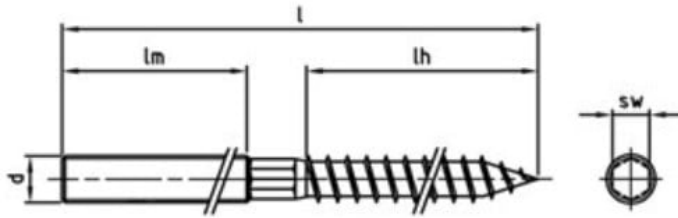

Śruba dwugwintowa na klucz sześciokątny

d	l	lh	lm	Drive size
10	160	70	70	SW7
	180	67	85	SW7
	200	67	85	SW7
	250	67	85	SW7
	300	67	150	SW7
12	200	80	100	SW9
	250	100	100	SW9
	300	100	150	SW9
	350	100	195	SW9
	400	100	220	SW9