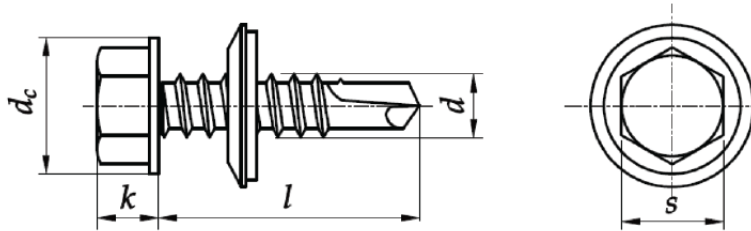

Self-drilling screws hex washer head with EPDM bonded washer

STANDARD	MATERIAL	CLASS	COATING
~ISO 15480			

d		ST3,5	ST4,2	ST4,8	ST5,5	ST6,3
d _c	max	8,3	8,8	10,5	11,0	13,2
	min	7,6	8,1	9,8	10,0	12,2
k	max	3,4	4,1	4,3	5,4	5,9
	min	3,0	3,6	3,8	4,8	5,13
s _{nom}		5,5	7	8	8	10