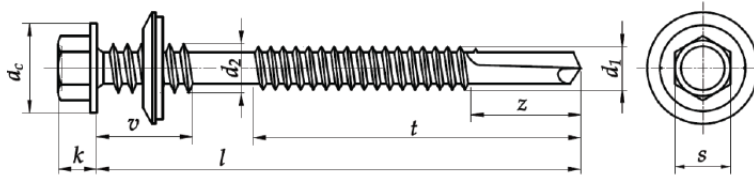

Self-drilling screws hex washer head with EPDM bonded washer, double thread

STANDARD	MATERIAL	CLASS	COATING
EL 213			

d_1		ST5,5
d_2		ST6,3
d_c	max	11,00
	min	10,00
k	max	5,45
	min	5,15
t \approx		80
v \approx		13
z \approx		15,5
s	max	8,00
	min	7,78