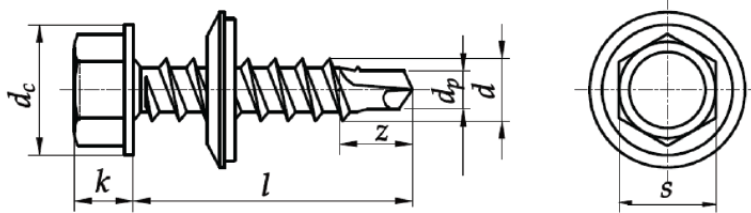

# Farmer self-drilling screws with EPDM bonded washer

STANDARD	MATERIAL	CLASS	COATING
EL 211			

d		4,8
d <sub>p</sub>	max	2,90
	min	2,70
d <sub>c</sub>	max	10,50
	min	9,80
k	max	4,70
	min	4,50
z	max	5,0
	min	4,0
s	max	8,00
	min	7,80