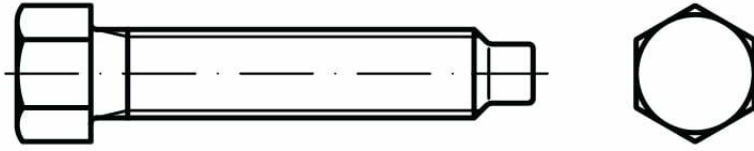

Hex set screw with full dog point DIN 561

| STANDARD | MATERIAL | CLASS | COATING |
|---------------------|----------|------------|-----------------|
| DIN 561 PN 82303 | A2 A4 | 14H 22H | galvanized zinc |