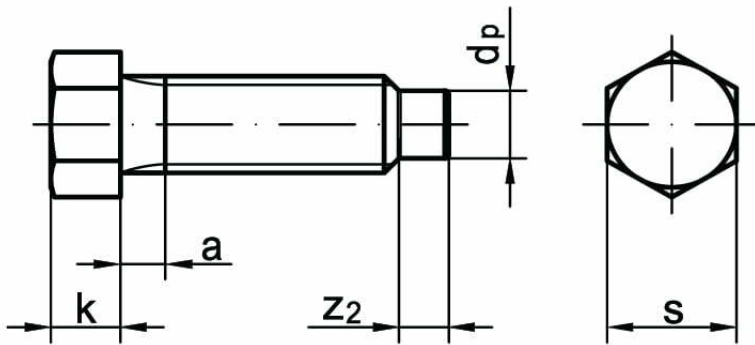

Hex set screw with full dog point DIN 561

| STANDARD | MATERIAL | CLASS | COATING |
|---------------------|----------|------------|-----------------|
| DIN 561 PN 82303 | A2 A4 | 14H 22H | galvanized zinc |